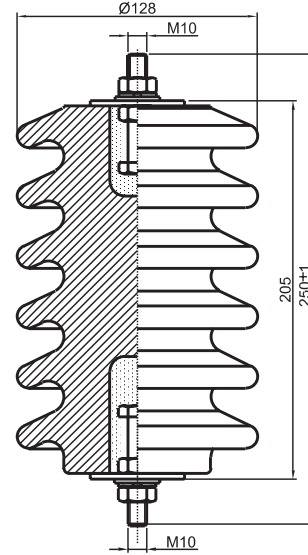

With specific creepage distances of 20mm/kV and 25 mm/kV

Sır rengi : Kahverengi  
Glaze color : Brown

P-50

PS-70

P-70

İzolator Insulator	İmalat No	ÖTH-085	ÖTH-086	ÖTH-087	Genel Ölçü Toleransı DIN 40680 General Dimension Tolerance DIN 40680
	Tipi	P-70	PS-70	P-50	
Ölçüler Dimensions	H	250 mm	252 mm	260 mm	Boyutlar ve Teknik Özellikler TS 2042 IEC 273 Dimensions & Specifications TS 2042 IEC 273
	L	205 mm	232 mm	210 mm	
	D	128 mm	128 mm	88 mm	
Kaçak Mesafesi		500 mm	550 mm	300 mm	Creepage distance
Eğilmede Kırılma Yüğü		375 kg	400 kg	350 kg	Bending failing load
Yaşta 1 dk. Dayanma Gerilimi		50 kV	50 kV	50 kV	1 minute withstand voltage (wet)
Darbe Dayanma Gerilimi		125 kV	125 kV	125 kV	Impulse withstand voltage
Ortalama Eleman Ağırlığı		4 kg	4.5 kg	1.9 kg	Average weight of each insulator element
Sandıktaki Adet		10 Ad.	10 Ad.	10 Ad.	Contents of each package
Sandıklı Ağırlığı		45 kg	50 kg	24 kg	Packed weight