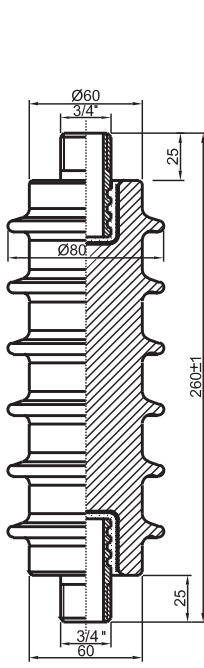

With specific creepage distances of 20mm/kV and 25 mm/kV

Sır rengi : Kahverengi  
Glaze color : Brown

P-50

PS-70

P-70

İzolator Insulator	İmalat No	ÖTH-085	ÖTH-086	ÖTH-087	Genel Ölçü Toleransı DIN 40680 General Dimension Tolerance DIN 40680
	Tipi	P-70	PS-70	P-50	
Ölçüler Dimensions	H	250 mm	252 mm	260 mm	Boyutlar ve Teknik Özellikler TS 2042 IEC 273 Dimensions & Specifications TS 2042 IEC 273
	L	205 mm	232 mm	210 mm	
	D	128 mm	128 mm	88 mm	
Kaçak Mesafesi		500 mm	550 mm	300 mm	Creepage distance
Eğilmede Kırılma Yüğü		375 kg	400 kg	350 kg	Bending failing load
Yaşta 1 dk. Dayanma Gerilimi		50 kV	50 kV	50 kV	1 minute withstand voltage (wet)
Darbe Dayanma Gerilimi		125 kV	125 kV	125 kV	Impulse withstand voltage
Ortalama Eleman Ağırlığı		4 kg	4.5 kg	1.9 kg	Average weight of each insulator element
Sandıktaki Adet		10 Ad.	10 Ad.	10 Ad.	Contents of each package
Sandıklı Ağırlığı		45 kg	50 kg	24 kg	Packed weight