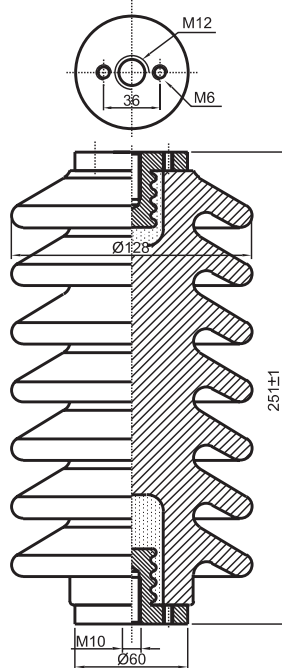

With specific creepage distances of 20mm/kV and 25 mm/kV

Sır rengi : Kahverengi  
Glaze color : Brown

P-50

PS-70

P-70

İzolator Insulator	İmalat No	ÖTH-085	ÖTH-086	ÖTH-087	Genel Ölçü Toleransı DIN 40680 General Dimension Tolerance DIN 40680
	Tipi	P-70	PS-70	P-50	
Ölçüler Dimensions	H	250 mm	252 mm	260 mm	Boyutlar ve Teknik Özellikler TS 2042 IEC 273 Dimensions & Specifications TS 2042 IEC 273
	L	205 mm	232 mm	210 mm	
	D	128 mm	128 mm	88 mm	
Kaçak Mesafesi		500 mm	550 mm	300 mm	Creepage distance
Eğilmede Kırılma Yüğü		375 kg	400 kg	350 kg	Bending failing load
Yaşta 1 dk. Dayanma Gerilimi		50 kV	50 kV	50 kV	1 minute withstand voltage (wet)
Darbe Dayanma Gerilimi		125 kV	125 kV	125 kV	Impulse withstand voltage
Ortalama Eleman Ağırlığı		4 kg	4.5 kg	1.9 kg	Average weight of each insulator element
Sandıktaki Adet		10 Ad.	10 Ad.	10 Ad.	Contents of each package
Sandıklı Ağırlığı		45 kg	50 kg	24 kg	Packed weight