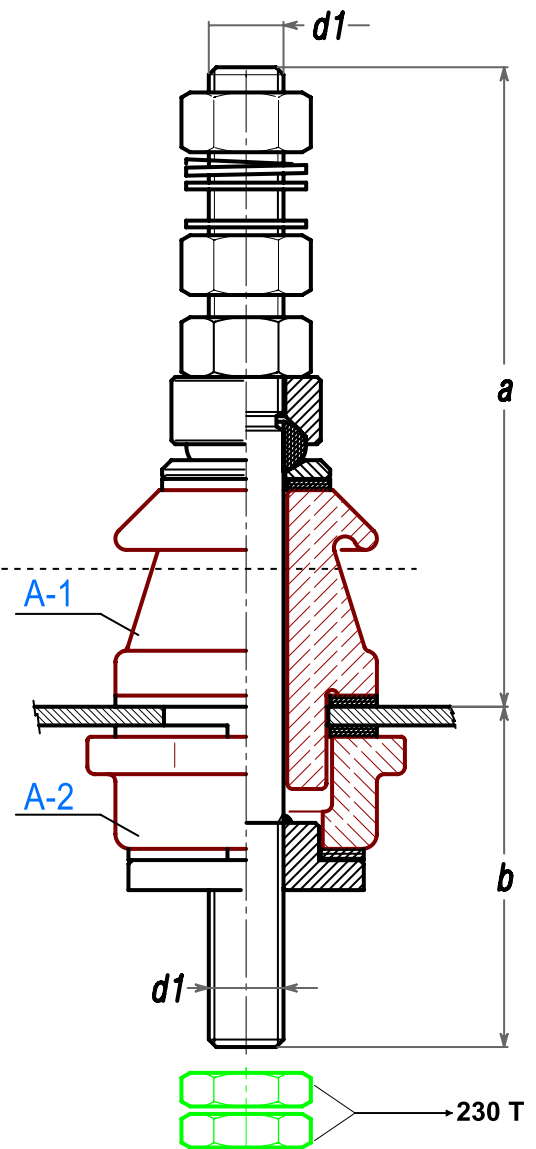

PRODUCT CODE	1-401100-000-000	1-401200-000-000
MODEL	1/250	1/630
A-1	1-401101-500-000	1-401201-500-000
A-2	1-401102-500-000	1-401202-500-000
d1	M12	M20
a	138	178
b	68	82
Weight (kg)	0.700	1.9

Option with flag for 1kV - 630A

TRANSFORMER BUSHING KIT 1KV 250 ÷ 630 A

DIN 42530

PRODUCT CODE	1-401100-300-000	1-401200-300-000
MODEL	1/250	1/630

Ref.	Qty	Description	1/250	1/630
010	1	Stem	1-401100-601-000	1-401200-601-000
050	1	Closing bolt	1-401100-607-000	1-401200-607-000
080	1	Washer 90°	1-401100-611-000	1-401200-611-000
090	1	Washer 120°	1-401100-615-000	1-401200-615-000
220	3	Nut	1-401100-649-000	1-401200-649-000
250	1	Spring washer	1-401100-800-666	1-401200-800-666
260	2	Washer	1-401100-668-000	1-401200-668-000
300	1	Ring gasket	1-401100-800-683	1-401200-800-683
310a	1	Plain gasket	1-401100-686-000	1-401200-686-000
310b	1	Plain gasket	1-401100-687-000	1-401200-687-000
310c	1	Plain gasket	1-401100-688-000	1-401200-688-000
310d	1	Plain gasket	1-401100-689-000	1-401200-689-000

**Optional

230	2	Lock Nut	1-401100-658-000	1-401200-658-000
060	1	Connection flag	1-401100-609-000	1-401200-609-000
200x	1	Secrew	1-401300-800-644	1-401300-800-644
260x	1	Washer	1-401300-800-668	1-401300-800-668