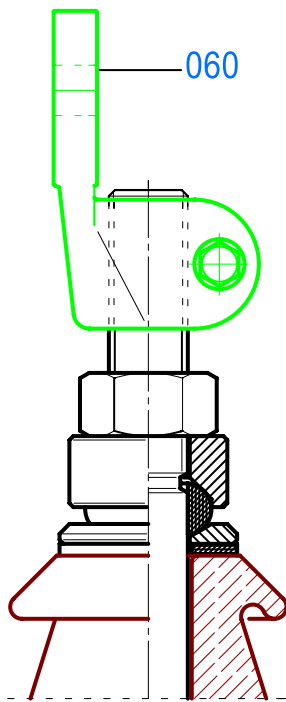

PRODUCT CODE	1-401100-000-000	1-401200-000-000
MODEL	1/250	1/630
A-1	1-401101-500-000	1-401201-500-000
A-2	1-401102-500-000	1-401202-500-000
d1	M12	M20
a	138	178
b	68	82
Weight (kg)	0.700	1.9

Option with flag for 1kV - 630A

TRANSFORMER BUSHING KIT 1KV 250 ÷ 630 A

DIN 42530

PRODUCT CODE	1-401100-300-000	1-401200-300-000
MODEL	1/250	1/630

Ref.	Qty	Description	1/250	1/630
010	1	Stem	1-401100-601-000	1-401200-601-000
050	1	Closing bolt	1-401100-607-000	1-401200-607-000
080	1	Washer 90°	1-401100-611-000	1-401200-611-000
090	1	Washer 120°	1-401100-615-000	1-401200-615-000
220	3	Nut	1-401100-649-000	1-401200-649-000
250	1	Spring washer	1-401100-800-666	1-401200-800-666
260	2	Washer	1-401100-668-000	1-401200-668-000
300	1	Ring gasket	1-401100-800-683	1-401200-800-683
310a	1	Plain gasket	1-401100-686-000	1-401200-686-000
310b	1	Plain gasket	1-401100-687-000	1-401200-687-000
310c	1	Plain gasket	1-401100-688-000	1-401200-688-000
310d	1	Plain gasket	1-401100-689-000	1-401200-689-000

**Optional

230	2	Lock Nut	1-401100-658-000	1-401200-658-000
060	1	Connection flag	1-401100-609-000	1-401200-609-000
200x	1	Secrew	1-401300-800-644	1-401300-800-644
260x	1	Washer	1-401300-800-668	1-401300-800-668