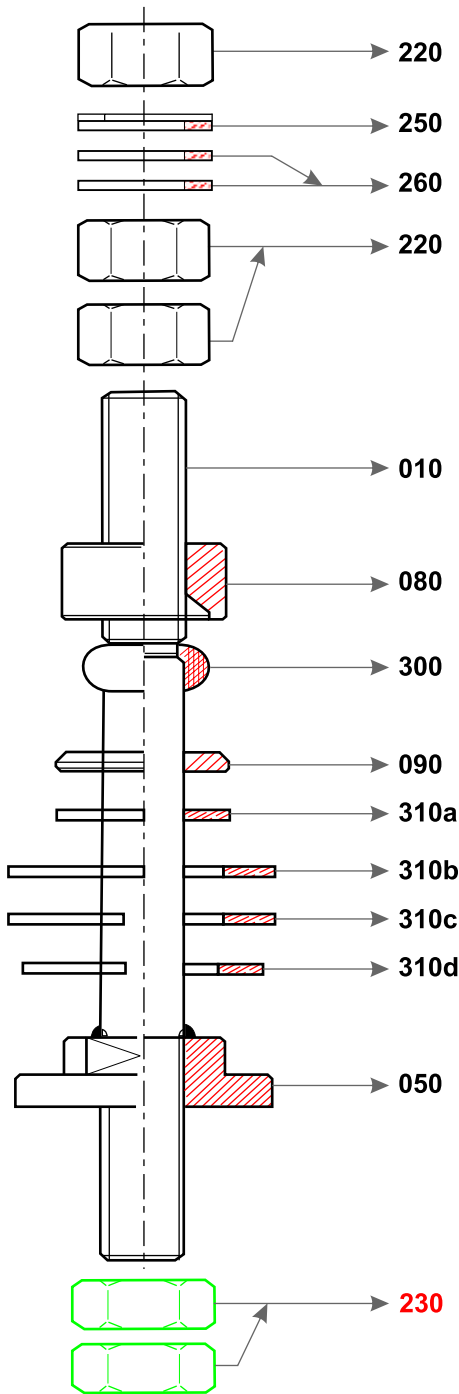

PRODUCT CODE	1-401100-000-000	1-401200-000-000
MODEL	1/250	1/630
A-1	1-401101-500-000	1-401201-500-000
A-2	1-401102-500-000	1-401202-500-000
d1	M12	M20
a	138	178
b	68	82
Weight (kg)	0.700	1.9

Option with flag for 1kV - 630A

TRANSFORMER BUSHING KIT 1KV 250 ÷ 630 A

DIN 42530

PRODUCT CODE	1-401100-300-000	1-401200-300-000
MODEL	1/250	1/630

Ref.	Qty	Description	1/250	1/630
010	1	Stem	1-401100-601-000	1-401200-601-000
050	1	Closing bolt	1-401100-607-000	1-401200-607-000
080	1	Washer 90°	1-401100-611-000	1-401200-611-000
090	1	Washer 120°	1-401100-615-000	1-401200-615-000
220	3	Nut	1-401100-649-000	1-401200-649-000
250	1	Spring washer	1-401100-800-666	1-401200-800-666
260	2	Washer	1-401100-668-000	1-401200-668-000
300	1	Ring gasket	1-401100-800-683	1-401200-800-683
310a	1	Plain gasket	1-401100-686-000	1-401200-686-000
310b	1	Plain gasket	1-401100-687-000	1-401200-687-000
310c	1	Plain gasket	1-401100-688-000	1-401200-688-000
310d	1	Plain gasket	1-401100-689-000	1-401200-689-000

**Optional

230	2	Lock Nut	1-401100-658-000	1-401200-658-000
060	1	Connection flag	1-401100-609-000	1-401200-609-000
200x	1	Secrew	1-401300-800-644	1-401300-800-644
260x	1	Washer	1-401300-800-668	1-401300-800-668