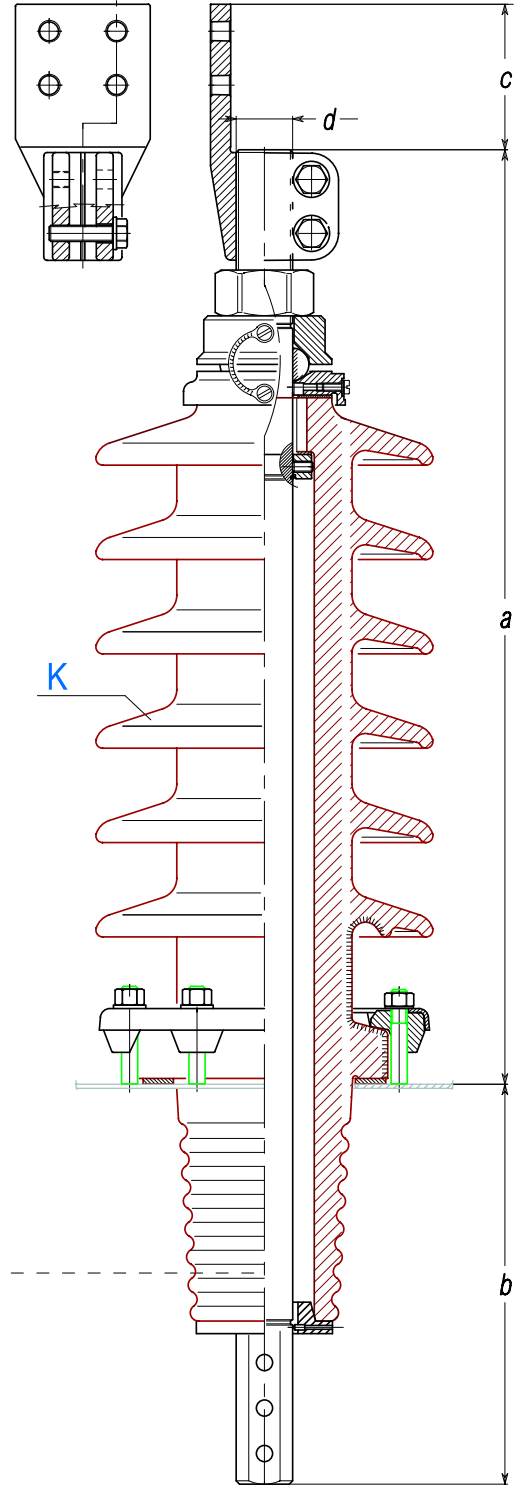

PRODUCT CODE	1-732600-000-000	1-732700-000-000
MODEL	52/4500	52/5000
K	1-732600-500-000	1-732700-500-000

d	M55x3	M58x3
a	740	740
b	300	300
c	150	150

<b>PRODUCT CODE</b>	<b>1-732700-300-000</b>	<b>1-732700-300-000</b>
<b>MODEL</b>	<b>52/4500</b>	<b>52/5000</b>

Ref.	Qty	Description	52-4500	52-5000
030	1	Connecting bolt	1-732600-605-000	1-732700-605-000
060	1	Brass flag	1-402800-609-000	1-404700-609-000
100	1	Brass cap	1-732600-618-000	1-732700-618-000
110	1	Brass disc	1-732600-620-000	1-732700-620-000
120	1	Ring pressure	1-732600-622-000	1-732700-622-000
130	6	Alu. Clamping	1-404300-800-625	
140	1	Fixing ring	1-404400-628-000	
190	1	Stop ring	1-732500-641-000	1-732700-641-000
200a	2	Screw		1-401700-800-646
200b	2	Screw	1-404600-800-647	
220a	1	Nut	1-401700-649-000	1-404700-650-000
220b	6	Nut	1-732100-800-651	
240	1	Elastic gasket	1-732500-662-000	1-732700-662-000
260a	2	Washer	1-401500-670-000	
260b	6	Washer	1-404300-800-671	
260c	2	Washer	1-404600-673-000	
270	1	Exhaust screw	1-732500-676-000	
280	2	Grub screw	1-732500-800-678	
280b	1	Grub screw	1-405600-800-679	
300	1	Ring gasket	1-404600-800-683	1-404700-800-683
310a	1	Plain gasket	1-404400-686-000	
310b	1	Plain gasket	1-404600-687-000	1-404600-687-000
330	1	Internal gasket	1-404400-695-000	1-404400-695-000
350	1	Gasket	1-404300-697-000	