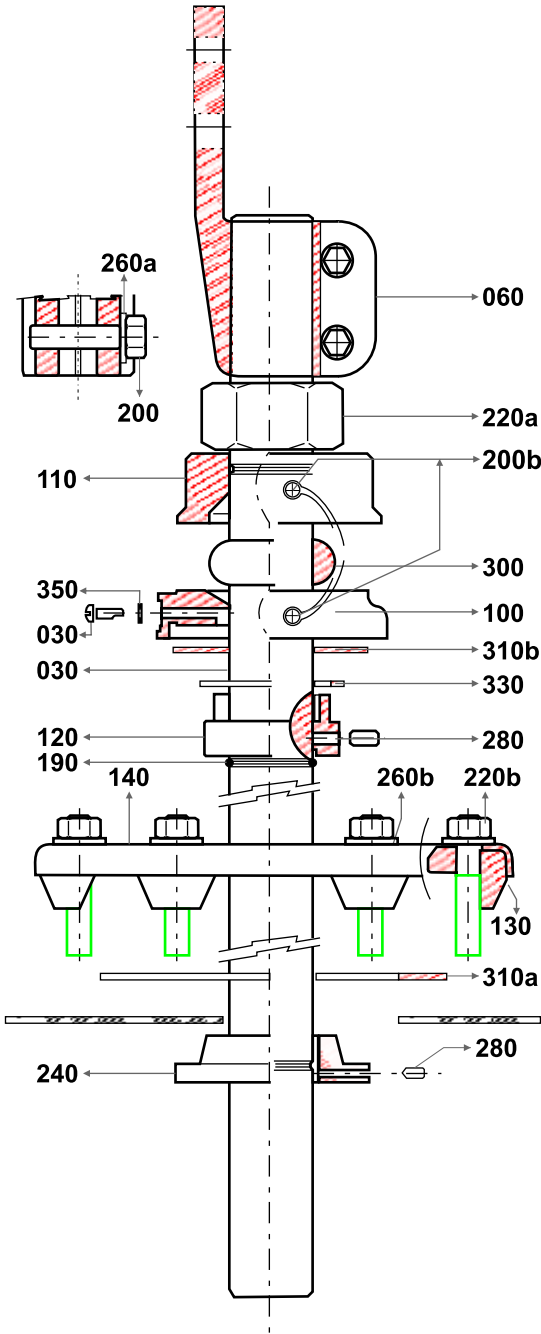

PRODUCT CODE	1-732600-000-000	1-732700-000-000
MODEL	52/4500	52/5000
K	1-732600-500-000	1-732700-500-000

d	M55x3	M58x3
a	740	740
b	300	300
c	150	150

<b>PRODUCT CODE</b>	<b>1-732700-300-000</b>	<b>1-732700-300-000</b>
<b>MODEL</b>	<b>52/4500</b>	<b>52/5000</b>

Ref.	Qty	Description	52-4500	52-5000
030	1	Connecting bolt	1-732600-605-000	1-732700-605-000
060	1	Brass flag	1-402800-609-000	1-404700-609-000
100	1	Brass cap	1-732600-618-000	1-732700-618-000
110	1	Brass disc	1-732600-620-000	1-732700-620-000
120	1	Ring pressure	1-732600-622-000	1-732700-622-000
130	6	Alu. Clamping	1-404300-800-625	
140	1	Fixing ring	1-404400-628-000	
190	1	Stop ring	1-732500-641-000	1-732700-641-000
200a	2	Screw		1-401700-800-646
200b	2	Screw	1-404600-800-647	
220a	1	Nut	1-401700-649-000	1-404700-650-000
220b	6	Nut	1-732100-800-651	
240	1	Elastic gasket	1-732500-662-000	1-732700-662-000
260a	2	Washer	1-401500-670-000	
260b	6	Washer	1-404300-800-671	
260c	2	Washer	1-404600-673-000	
270	1	Exhaust screw	1-732500-676-000	
280	2	Grub screw	1-732500-800-678	
280b	1	Grub screw	1-405600-800-679	
300	1	Ring gasket	1-404600-800-683	1-404700-800-683
310a	1	Plain gasket	1-404400-686-000	
310b	1	Plain gasket	1-404600-687-000	1-404600-687-000
330	1	Internal gasket	1-404400-695-000	1-404400-695-000
350	1	Gasket	1-404300-697-000	