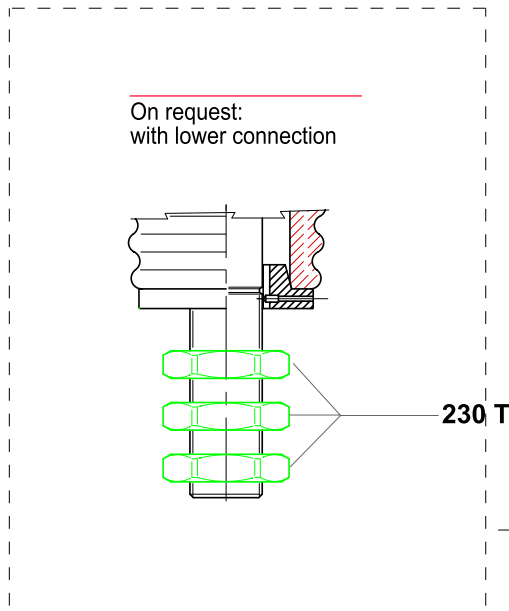

PRODUCT CODE	1-732600-000-000	1-732700-000-000
MODEL	52/4500	52/5000
K	1-732600-500-000	1-732700-500-000

d	M55x3	M58x3
a	740	740
b	300	300
c	150	150

<b>PRODUCT CODE</b>	<b>1-732700-300-000</b>	<b>1-732700-300-000</b>
<b>MODEL</b>	<b>52/4500</b>	<b>52/5000</b>

Ref.	Qty	Description	52-4500	52-5000
030	1	Connecting bolt	1-732600-605-000	1-732700-605-000
060	1	Brass flag	1-402800-609-000	1-404700-609-000
100	1	Brass cap	1-732600-618-000	1-732700-618-000
110	1	Brass disc	1-732600-620-000	1-732700-620-000
120	1	Ring pressure	1-732600-622-000	1-732700-622-000
130	6	Alu. Clamping	1-404300-800-625	
140	1	Fixing ring	1-404400-628-000	
190	1	Stop ring	1-732500-641-000	1-732700-641-000
200a	2	Screw		1-401700-800-646
200b	2	Screw	1-404600-800-647	
220a	1	Nut	1-401700-649-000	1-404700-650-000
220b	6	Nut	1-732100-800-651	
240	1	Elastic gasket	1-732500-662-000	1-732700-662-000
260a	2	Washer	1-401500-670-000	
260b	6	Washer	1-404300-800-671	
260c	2	Washer	1-404600-673-000	
270	1	Exhaust screw	1-732500-676-000	
280	2	Grub screw	1-732500-800-678	
280b	1	Grub screw	1-405600-800-679	
300	1	Ring gasket	1-404600-800-683	1-404700-800-683
310a	1	Plain gasket	1-404400-686-000	
310b	1	Plain gasket	1-404600-687-000	1-404600-687-000
330	1	Internal gasket	1-404400-695-000	1-404400-695-000
350	1	Gasket	1-404300-697-000	