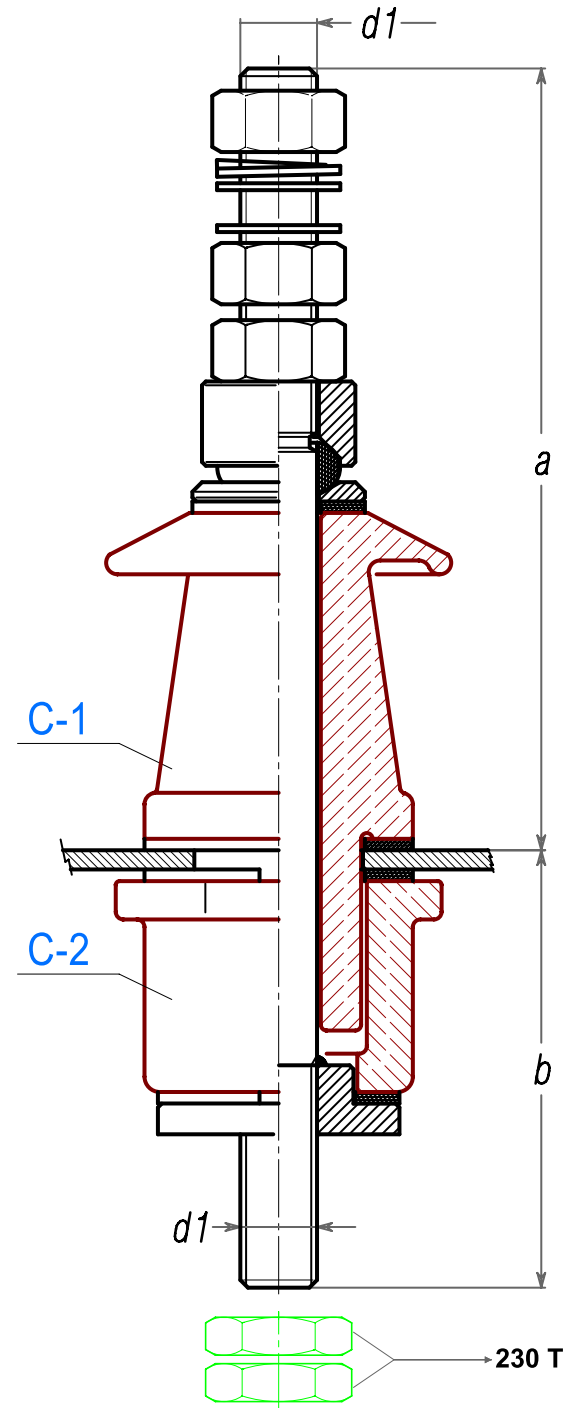

PRODUCT CODE	1-402100-000-000	1-402200-000-000
MODEL	3/250	3/630
C-1	1-402101-500-000	1-402201-500-000
C-2	1-402102-500-000	1-402202-500-000
d1	M12	M20
a	180	210
b	94	110
Weight (kg)	1.25	2.5

TRANSFORMER BUSHING KIT 3.6 KV 250 ÷ 630 A

DIN 42539

PRODUCT CODE	1-402100-300-000	1-402200-300-000
MODEL	3/250	1/630

Ref.	Qty	Description	3/250	3/630
010	1	Stem	1-402100-601-000	1-402200-601-000
050	1	Closing bolt	1-401100-607-000	1-401200-607-000
080	1	Washer 90°	1-401100-611-000	1-401200-611-000
090	1	Washer 120°	1-401100-615-000	1-401200-615-000
220	3	Nut	1-401100-649-000	1-401200-649-000
250	1	Spring washer	1-401100-800-666	1-401200-800-666
260	2	Washer	1-401100-668-000	1-401200-668-000
300	1	Ring gasket	1-401100-800-683	1-401200-800-683
310a	1	Plain gasket	1-401100-686-000	1-401200-686-000
310b	1	Plain gasket	1-402100-687-000	1-401200-687-000
310c	1	Plain gasket	1-402100-688-000	1-401200-688-000
310d	1	Plain gasket	1-401100-689-000	1-401200-689-000

**Optional				
230	2	Lock Nut	1-401100-658-000	1-401200-658-000
060	1	Connection flag	1-401100-609-000	1-401200-609-000
200x	1	Secrew	1-401300-800-644	1-401300-800-644
260x	1	Washer	1-401300-800-668	1-401300-800-668