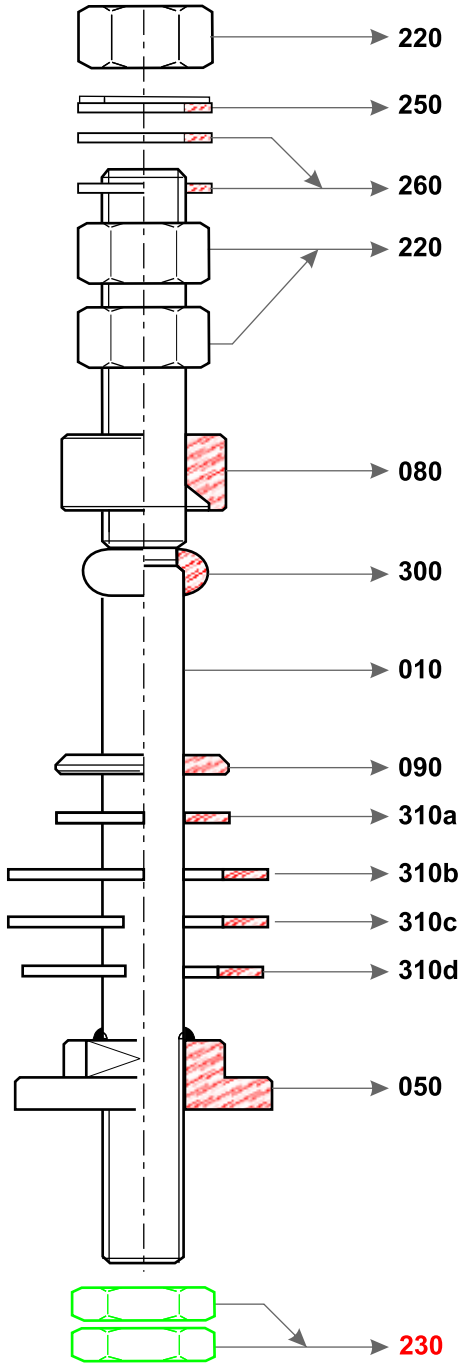

PRODUCT CODE	1-402100-000-000	1-402200-000-000
MODEL	3/250	3/630
C-1	1-402101-500-000	1-402201-500-000
C-2	1-402102-500-000	1-402202-500-000
d1	M12	M20
a	180	210
b	94	110
Weight (kg)	1.25	2.5

TRANSFORMER BUSHING KIT 3.6 KV 250 ÷ 630 A

DIN 42539

PRODUCT CODE	1-402100-300-000	1-402200-300-000
MODEL	3/250	1/630

Ref.	Qty	Description	3/250	3/630
010	1	Stem	1-402100-601-000	1-402200-601-000
050	1	Closing bolt	1-401100-607-000	1-401200-607-000
080	1	Washer 90°	1-401100-611-000	1-401200-611-000
090	1	Washer 120°	1-401100-615-000	1-401200-615-000
220	3	Nut	1-401100-649-000	1-401200-649-000
250	1	Spring washer	1-401100-800-666	1-401200-800-666
260	2	Washer	1-401100-668-000	1-401200-668-000
300	1	Ring gasket	1-401100-800-683	1-401200-800-683
310a	1	Plain gasket	1-401100-686-000	1-401200-686-000
310b	1	Plain gasket	1-402100-687-000	1-401200-687-000
310c	1	Plain gasket	1-402100-688-000	1-401200-688-000
310d	1	Plain gasket	1-401100-689-000	1-401200-689-000

**Optional				
230	2	Lock Nut	1-401100-658-000	1-401200-658-000
060	1	Connection flag	1-401100-609-000	1-401200-609-000
200x	1	Secrew	1-401300-800-644	1-401300-800-644
260x	1	Washer	1-401300-800-668	1-401300-800-668