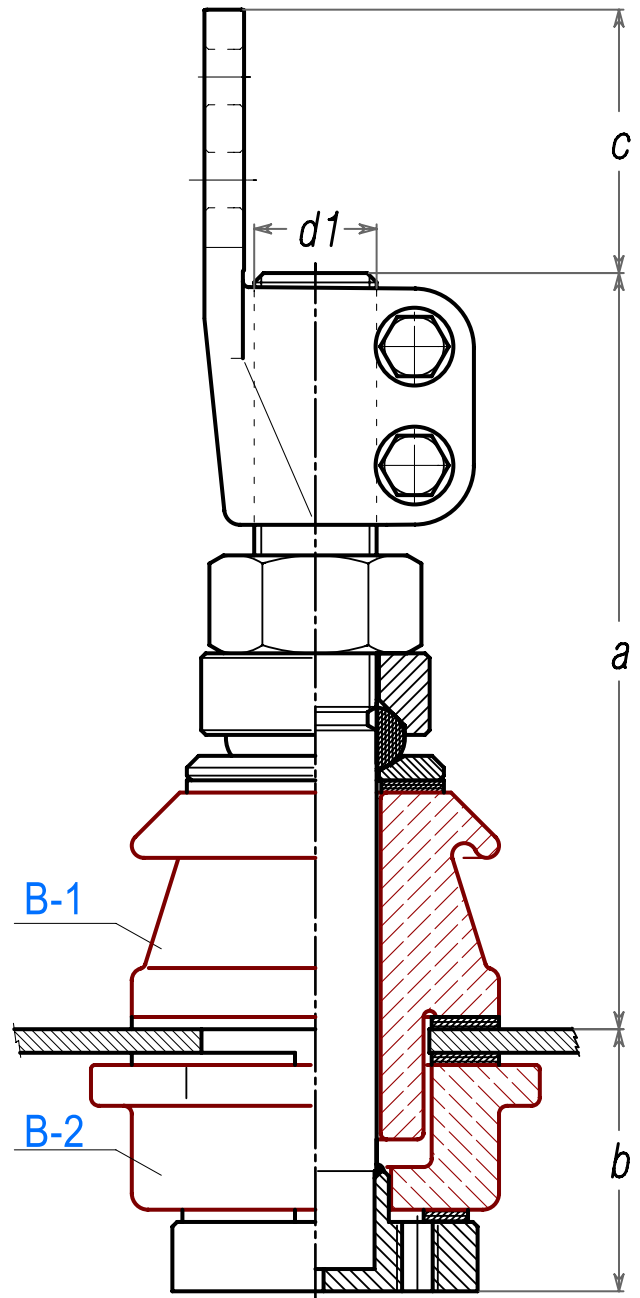

PRODUCT CODE	1-401300-000-000	1-401500-000-000	1-401700-000-000
MODEL	1/1000	1/2000	1/3150
B-1	1-401301-500-000	1-401501-500-000	1-401701-500-000
B-2	1-401302-500-000	1-401502-500-000	1-401702-500-000
d1	M30x2	M42x3	M48x3
a	203	240	252
b	60	65	70
c	60	100	120
Weight (kg)	4.8	11	15.5

TRANSFORMER BUSHING KIT 1KV 1000 ÷ 3150 A

DIN 42530

PRODUCT CODE	1-401300-300-000	1-401500-300-000	1-401700-300-000
MODEL	1/1000	1/2000	1/3150

Ref.	Qty	Description	1/1000	1/2000	1/3150
010	1	Stem	1-401300-601-000	1-401500-601-000	1-401700-601-000
050	1	Closing bolt	1-401300-607-000	1-401500-607-000	1-401700-607-000
060	1	Connection flag	1-401300-609-000	1-401500-609-000	1-401700-609-000
080	1	Washer 90°	1-401300-611-000	1-401500-611-000	1-401700-611-000
090	1	Washer 120°	1-401300-615-000	1-401500-615-000	1-401700-615-000
200	2	Screw	1-401300-800-644	1-401500-800-644	1-401700-800-644
220	1	Nut	1-401300-649-000	1-401500-649-000	1-401700-649-000
260	2	Washer	1-401300-800-668	1-401500-800-668	1-401500-800-668
300	1	Ring gasket	1-401300-800-683	1-401500-800-683	1-401700-800-683
310a	1	Plain gasket	1-401300-686-000	1-401500-686-000	1-401700-686-000
310b	1	Plain gasket	1-401300-687-000	1-401500-687-000	1-401700-687-000
320a	1	Internal gasket	1-401300-692-000	1-401500-692-000	1-401700-692-000
320b	1	Internal gasket	1-401300-693-000	1-401500-693-000	1-401700-693-000