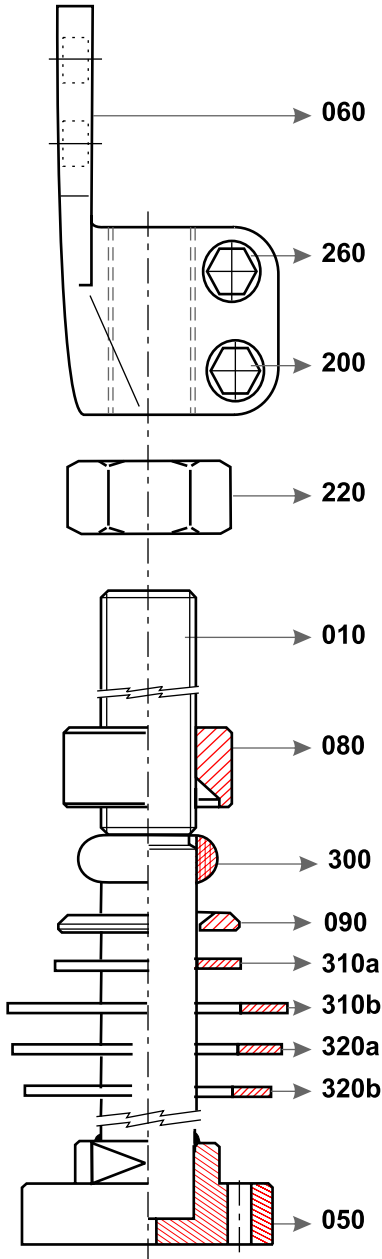

PRODUCT CODE	1-401300-000-000	1-401500-000-000	1-401700-000-000
MODEL	1/1000	1/2000	1/3150
B-1	1-401301-500-000	1-401501-500-000	1-401701-500-000
B-2	1-401302-500-000	1-401502-500-000	1-401702-500-000
d1	M30x2	M42x3	M48x3
a	203	240	252
b	60	65	70
c	60	100	120
Weight (kg)	4.8	11	15.5

TRANSFORMER BUSHING KIT 1KV 1000 ÷ 3150 A

DIN 42530

PRODUCT CODE	1-401300-300-000	1-401500-300-000	1-401700-300-000
MODEL	1/1000	1/2000	1/3150

Ref.	Qty	Description	1/1000	1/2000	1/3150
010	1	Stem	1-401300-601-000	1-401500-601-000	1-401700-601-000
050	1	Closing bolt	1-401300-607-000	1-401500-607-000	1-401700-607-000
060	1	Connection flag	1-401300-609-000	1-401500-609-000	1-401700-609-000
080	1	Washer 90°	1-401300-611-000	1-401500-611-000	1-401700-611-000
090	1	Washer 120°	1-401300-615-000	1-401500-615-000	1-401700-615-000
200	2	Screw	1-401300-800-644	1-401500-800-644	1-401700-800-644
220	1	Nut	1-401300-649-000	1-401500-649-000	1-401700-649-000
260	2	Washer	1-401300-800-668	1-401500-800-668	1-401500-800-668
300	1	Ring gasket	1-401300-800-683	1-401500-800-683	1-401700-800-683
310a	1	Plain gasket	1-401300-686-000	1-401500-686-000	1-401700-686-000
310b	1	Plain gasket	1-401300-687-000	1-401500-687-000	1-401700-687-000
320a	1	Internal gasket	1-401300-692-000	1-401500-692-000	1-401700-692-000
320b	1	Internal gasket	1-401300-693-000	1-401500-693-000	1-401700-693-000