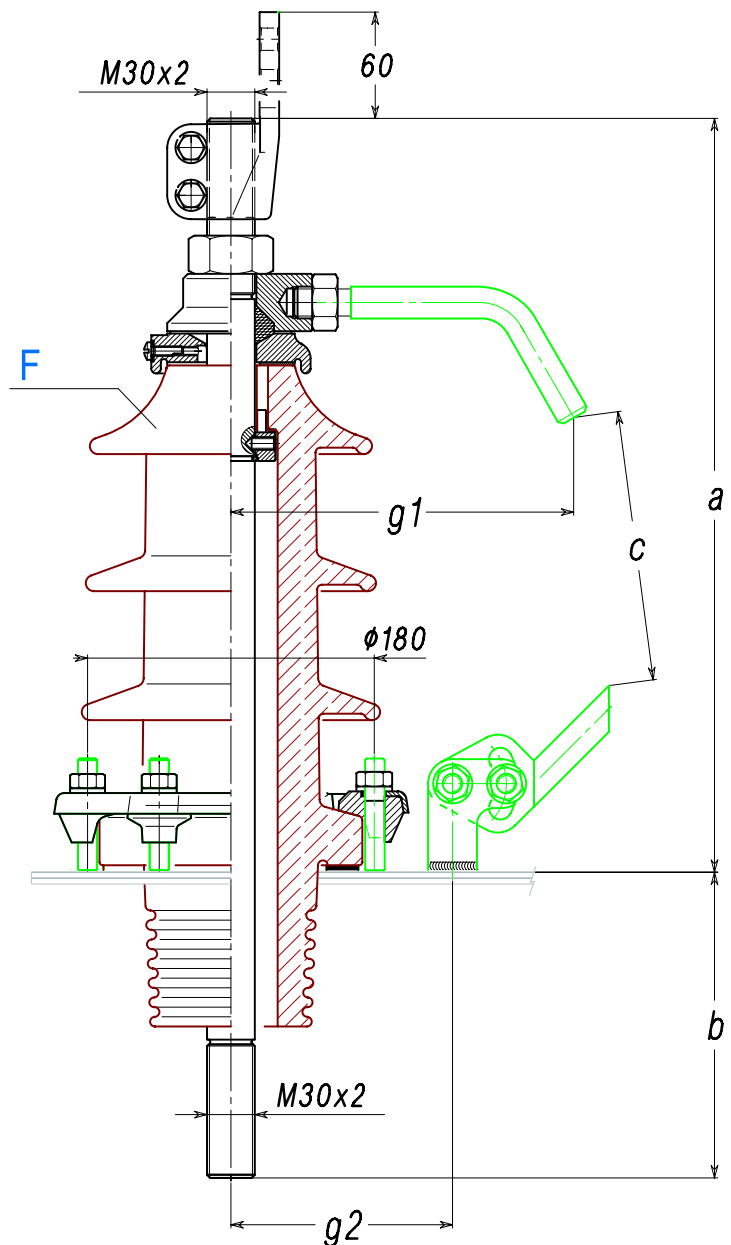

PRODUCT CODE	1-404300-000-000	1-405300-000-000	1-406300-000-000
MODEL	10NF 1000 A	20NF 1000 A	30NF 1000 A
F	1-404300-500-000	1-405300-500-000	1-406300-500-000
a	395	470	575
b	158	168	198
c	85	155	220
g1	225	225	285
g2	138	138	138
Weight (kg)	15.2	18.56	22.05

# TRANSFORMER BUSHING KIT 12-24-36 KV 1000 A

## DIN 42533

PRODUCT CODE	1-404300-300-000	1-405300-300-000	1-406300-300-000
MODEL	10NF-1000A	20NF-1000A	30NF-1000A

Ref.	Qty	Description	12KV 1000A	24KV 1000A	36KV 1000A
030	1	Connecting bolt	1-404300-605-000	1-405300-605-000	1-406300-605-000
060	1	Brass flag		1-401300-609-000	
100	1	Brass cap		1-404300-618-000	
110	1	Brass disc		1-404300-620-000	
120	1	Ring pressure		1-404300-622-000	
130	1	Alu. Clamping		1-404300-625-000	
140	1	Fixing ring		1-404300-628-000	
150	1	Bearing lower stem		1-404300-630-000	
180	1	Snep ring		1-404300-639-000	
190	1	Stop ring		1-404300-800-641	
200a	2	Screw		1-401300-800-644	
220a	1	Nut		1-401300-649-000	
220b	8	Nut		1-401300-h-651	
260a	2	Washer		1-404300-800-670	
270	1	Exhaust screw		1-404300-676-000	
280	2	Grub screw		1-404300-800-678	
300	1	Ring gasket		1-404300-800-683	
310a	1	Plain gasket		1-404300-686-000	
310b	1	Plain gasket		1-404300-687-000	
330	1	Internal gasket		1-404300-695-000	
350	1	Packing		1-404300-800-697	

**\*\*Optional**

160	1	Upper stem		1-404300-633-000	
170	1	Lower stem	1-404300-635-000	1-405300-635-000	1-406300-635-000
200b	2	Screw		1-404300-800-647	
220c	1	Nut		1-404200-800-652	
250	2	Spring washer		1-401100-800-666	
260b	8	Washer		1-404300-800-671	