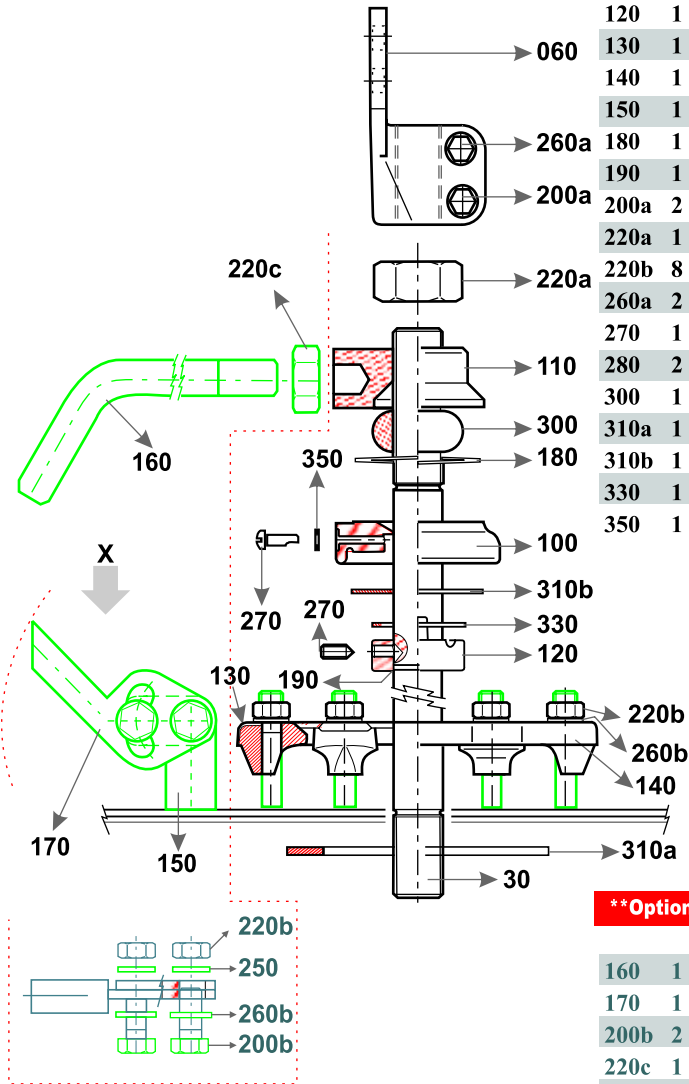

PRODUCT CODE	1-404300-000-000	1-405300-000-000	1-406300-000-000
MODEL	10NF 1000 A	20NF 1000 A	30NF 1000 A
F	1-404300-500-000	1-405300-500-000	1-406300-500-000
a	395	470	575
b	158	168	198
c	85	155	220
g1	225	225	285
g2	138	138	138
Weight (kg)	15.2	18.56	22.05

On request: With lower connection

## DIN 42533

PRODUCT CODE	1-404300-300-000	1-405300-300-000	1-406300-300-000
MODEL	10NF-1000A	20NF-1000A	30NF-1000A

Ref.	Qty	Description	12KV 1000A	24KV 1000A	36KV 1000A
030	1	Connecting bolt	1-404300-605-000	1-405300-605-000	1-406300-605-000
060	1	Brass flag		1-401300-609-000	
100	1	Brass cap		1-404300-618-000	
110	1	Brass disc		1-404300-620-000	
120	1	Ring pressure		1-404300-622-000	
130	1	Alu. Clamping		1-404300-625-000	
140	1	Fixing ring		1-404300-628-000	
150	1	Bearing lower stem		1-404300-630-000	
180	1	Snep ring		1-404300-639-000	
190	1	Stop ring		1-404300-800-641	
200a	2	Screw		1-401300-800-644	
220a	1	Nut		1-401300-649-000	
220b	8	Nut		1-401300-h-651	
260a	2	Washer		1-404300-800-670	
270	1	Exhaust screw		1-404300-676-000	
280	2	Grub screw		1-404300-800-678	
300	1	Ring gasket		1-404300-800-683	
310a	1	Plain gasket		1-404300-686-000	
310b	1	Plain gasket		1-404300-687-000	
330	1	Internal gasket		1-404300-695-000	
350	1	Packing		1-404300-800-697	

**\*\*Optional**

160	1	Upper stem		1-404300-633-000	
170	1	Lower stem	1-404300-635-000	1-405300-635-000	1-406300-635-000
200b	2	Screw		1-404300-800-647	
220c	1	Nut		1-404200-800-652	
250	2	Spring washer		1-401100-800-666	
260b	8	Washer		1-404300-800-671	