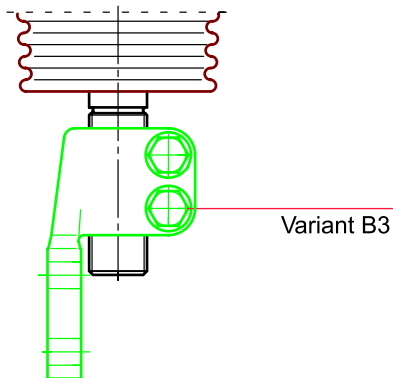

PRODUCT CODE	1-404300-000-000	1-405300-000-000	1-406300-000-000
MODEL	10NF 1000 A	20NF 1000 A	30NF 1000 A
F	1-404300-500-000	1-405300-500-000	1-406300-500-000
a	395	470	575
b	158	168	198
c	85	155	220
g1	225	225	285
g2	138	138	138
Weight (kg)	15.2	18.56	22.05

On request: With lower connection

## DIN 42533

PRODUCT CODE	1-404300-300-000	1-405300-300-000	1-406300-300-000
MODEL	10NF-1000A	20NF-1000A	30NF-1000A

Ref.	Qty	Description	12KV 1000A	24KV 1000A	36KV 1000A
030	1	Connecting bolt	1-404300-605-000	1-405300-605-000	1-406300-605-000
060	1	Brass flag		1-401300-609-000	
100	1	Brass cap		1-404300-618-000	
110	1	Brass disc		1-404300-620-000	
120	1	Ring pressure		1-404300-622-000	
130	1	Alu. Clamping		1-404300-625-000	
140	1	Fixing ring		1-404300-628-000	
150	1	Bearing lower stem		1-404300-630-000	
180	1	Snep ring		1-404300-639-000	
190	1	Stop ring		1-404300-800-641	
200a	2	Screw		1-401300-800-644	
220a	1	Nut		1-401300-649-000	
220b	8	Nut		1-401300-h-651	
260a	2	Washer		1-404300-800-670	
270	1	Exhaust screw		1-404300-676-000	
280	2	Grub screw		1-404300-800-678	
300	1	Ring gasket		1-404300-800-683	
310a	1	Plain gasket		1-404300-686-000	
310b	1	Plain gasket		1-404300-687-000	
330	1	Internal gasket		1-404300-695-000	
350	1	Packing		1-404300-800-697	