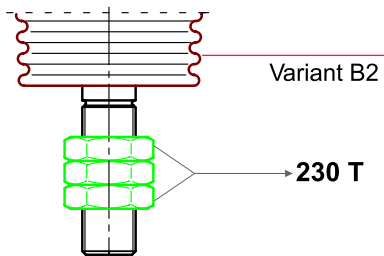

PRODUCT CODE	1-404300-000-000	1-405300-000-000	1-406300-000-000
MODEL	10NF 1000 A	20NF 1000 A	30NF 1000 A
F	1-404300-500-000	1-405300-500-000	1-406300-500-000
a	395	470	575
b	158	168	198
c	85	155	220
g1	225	225	285
g2	138	138	138
Weight (kg)	15.2	18.56	22.05

On request: With lower connection

## DIN 42533

PRODUCT CODE	1-404300-300-000	1-405300-300-000	1-406300-300-000
MODEL	10NF-1000A	20NF-1000A	30NF-1000A

Ref.	Qty	Description	12KV 1000A	24KV 1000A	36KV 1000A
030	1	Connecting bolt	1-404300-605-000	1-405300-605-000	1-406300-605-000
060	1	Brass flag		1-401300-609-000	
100	1	Brass cap		1-404300-618-000	
110	1	Brass disc		1-404300-620-000	
120	1	Ring pressure		1-404300-622-000	
130	1	Alu. Clamping		1-404300-625-000	
140	1	Fixing ring		1-404300-628-000	
150	1	Bearing lower stem		1-404300-630-000	
180	1	Snep ring		1-404300-639-000	
190	1	Stop ring		1-404300-800-641	
200a	2	Screw		1-401300-800-644	
220a	1	Nut		1-401300-649-000	
220b	8	Nut		1-401300-h-651	
260a	2	Washer		1-404300-800-670	
270	1	Exhaust screw		1-404300-676-000	
280	2	Grub screw		1-404300-800-678	
300	1	Ring gasket		1-404300-800-683	
310a	1	Plain gasket		1-404300-686-000	
310b	1	Plain gasket		1-404300-687-000	
330	1	Internal gasket		1-404300-695-000	
350	1	Packing		1-404300-800-697	